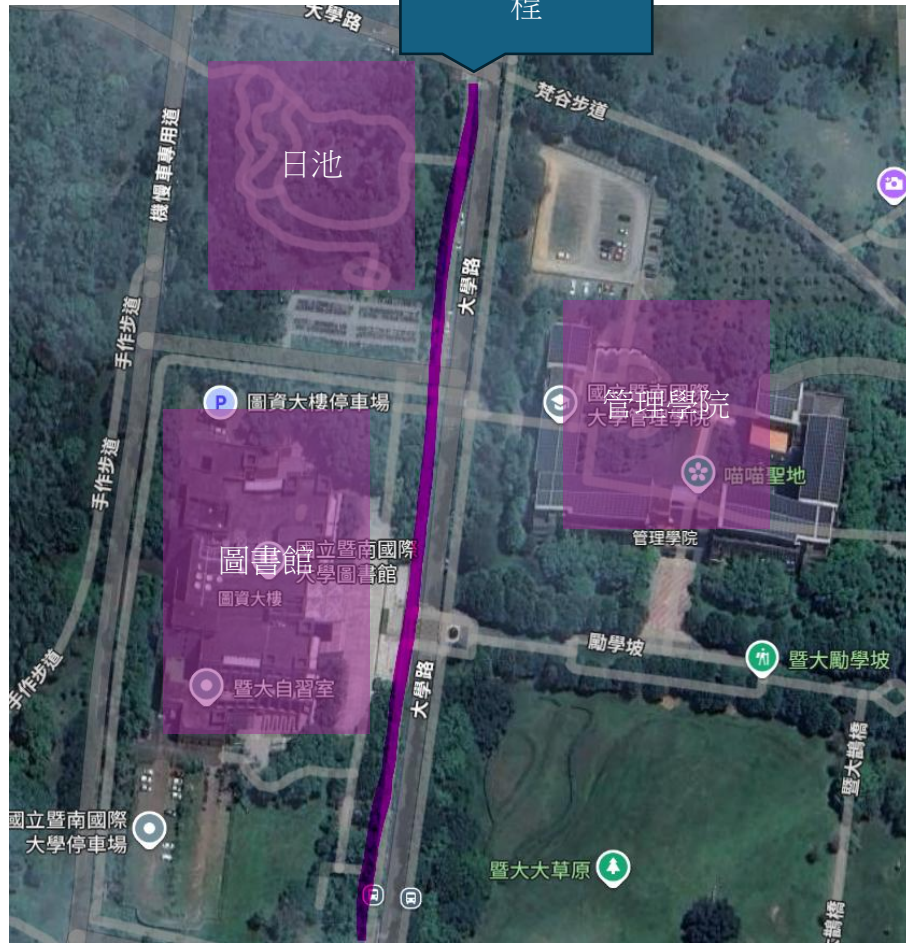

地下電力線工程

地下電力線工程

各位老師、同學及同仁好：

太陽光電發電設備地下電力工程，將於 3 月 19 日至 3 月 22 日進行佈線，由日池前往學生宿舍，由於部分電力孔蓋位於人行道上，將會對部分路段暫時封閉，造成不便敬請見諒！

環安衛中心 敬啟