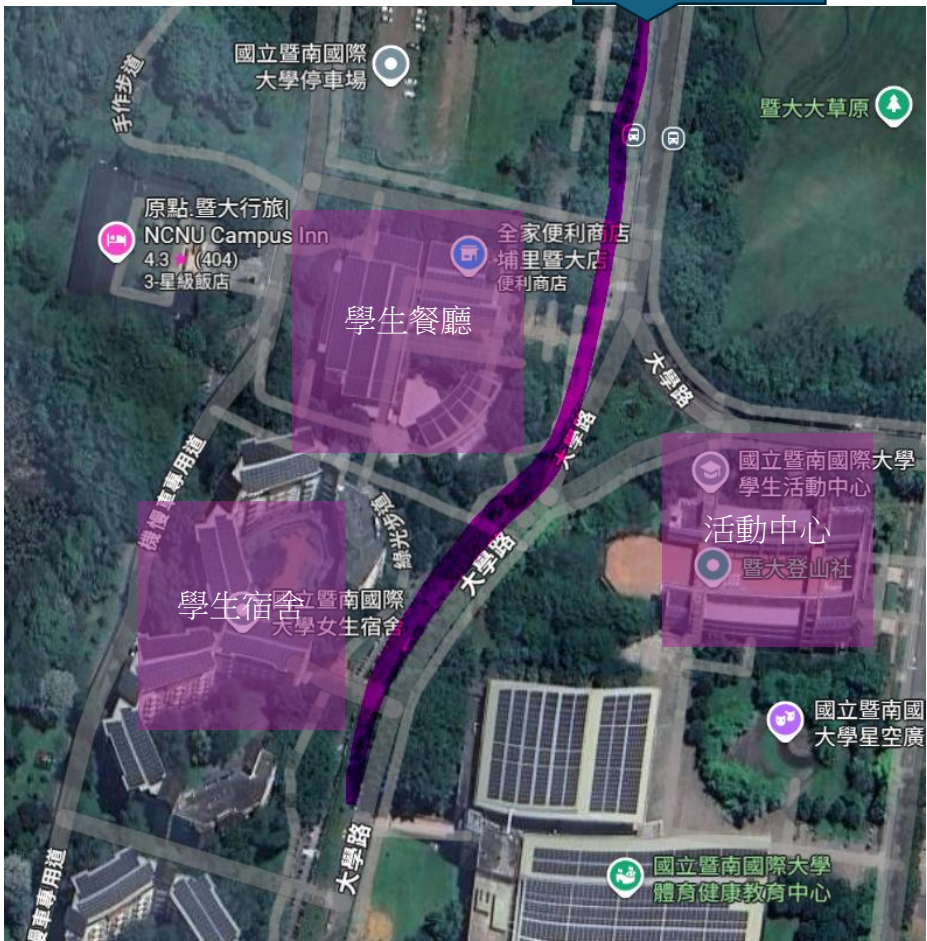

地下電力線工程

地下電力線工程

各位老師、同學及同仁好：

太陽光電發電設備地下電力工程，將於 3 月 19 日至 3 月 22 日進行佈線，由日池前往學生宿舍，由於部分電力孔蓋位於人行道上，將會對部分路段暫時封閉，造成不便敬請見諒！

環安衛中心 敬啟